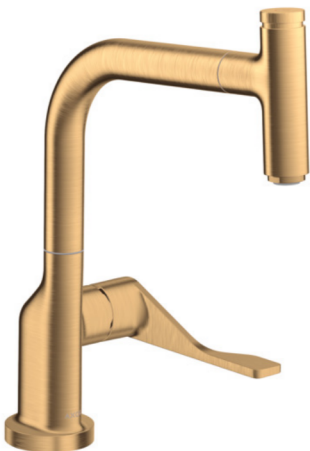

AXOR Citterio
Einhebel-Küchenmischer Select 230 mit Ausziehauslauf
 Oberflächen: **Brushed Brass** Artikelnummer: **39861950**

Merkmale

- ComfortZone 230
- Schwenkbereich einstellbar in 2 Stufen auf 110° oder 150°
- Normalstrahl
- Select-Knopf zum komfortablen An- und Abstellen des Wasserstrahls
- MagFit magnetische Brausehalterung
- maximale Durchflussmenge bei 3 bar: 9 l/min
- Keramikmischsystem
- Temperaturbegrenzung einstellbar
- Rückflussverhinderer integriert
- für Durchlauferhitzer geeignet
- DVGW NW-6506BT0603
- P-IX 28881/IA

Technologie

Produktabbildung

Maßzeichnung

AXOR Citterio
Einhebel-Küchenmischer Select 230 mit Ausziehauslauf
Oberflächen: **Brushed Brass** Artikelnummer: **39861950**

Durchflussdiagramm