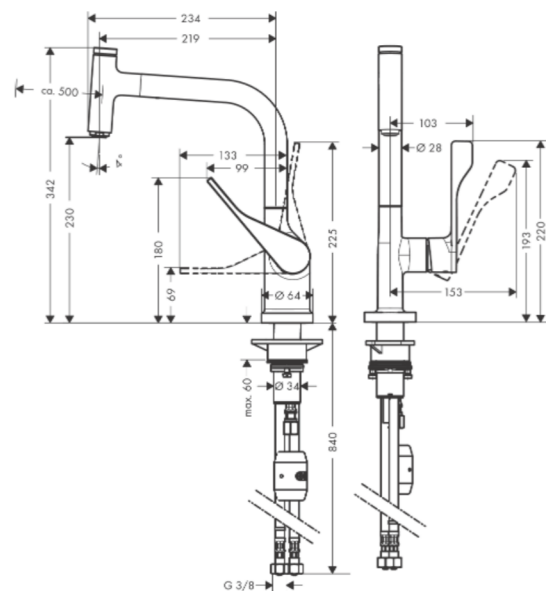

AXOR Citterio
Einhebel-Küchenmischer Select 230 mit Ausziehauslauf
 Oberflächen: **Brushed Brass** Artikelnummer: **39861950**

Merkmale

- ComfortZone 230
- Schwenkbereich einstellbar in 2 Stufen auf 110° oder 150°
- Normalstrahl
- Select-Knopf zum komfortablen An- und Abstellen des Wasserstrahls
- MagFit magnetische Brausehalterung
- maximale Durchflussmenge bei 3 bar: 9 l/min
- Keramikmischsystem
- Temperaturbegrenzung einstellbar
- Rückflussverhinderer integriert
- für Durchlauferhitzer geeignet
- DVGW NW-6506BT0603
- P-IX 28881/IA

Technologie

Produktabbildung

Maßzeichnung

AXOR Citterio
Einhebel-Küchenmischer Select 230 mit Ausziehauslauf
Oberflächen: **Brushed Brass** Artikelnummer: **39861950**

Durchflussdiagramm